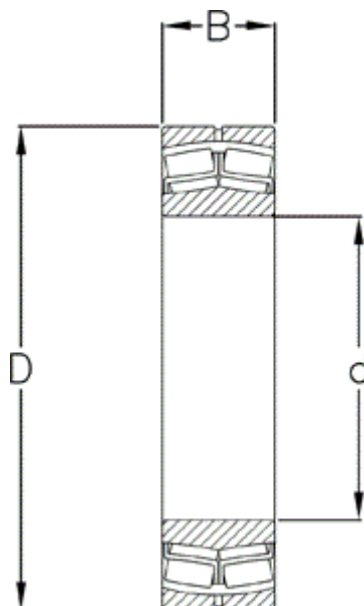

Varenummer: 571822012001

Beskrivelse: NSK Sfærisk rulleleje 23144CE4 CM

Mål

= Further measures: [Download PDF catalogue from Documents](#)

B = 120

d = 220

D = 370